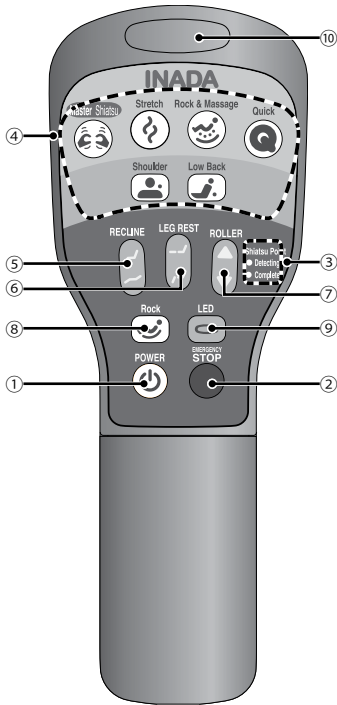

CẢM BIẾN QUANG HỌC

Tự động phát hiện và định vị chính xác những điểm huyết trị liệu phù hợp với mỗi loại hình cơ thể.

CON LĂN MASSAGE 3D

Xoa bóp, miết dọc cột sống với phạm vi sâu hơn, rộng hơn.

Những điều cần lưu ý khi sử dụng

- Đọc kỹ hướng dẫn sử dụng.
- Tư thế massage đúng giúp tăng cường hiệu quả và giúp máy dò điểm huyết chuẩn xác nhất.
- Luôn thật thư giãn và thả lỏng cơ thể khi đặt mình vào chiếc ghế massage.
- Thời gian massage không nên kéo dài quá 30 phút, tuyệt nhất là hãy lựa chọn 1 bài tự động 15 phút và 1 trong các bài tự chọn kéo dài 15 phút.
- Chỉ bước lên/xuống ghế khi máy dừng hoạt động và phần massage chân tiếp đất.
- Luôn đưa phần massage chân về vị trí an toàn sau khi sử dụng. Bằng cách: Bật lại nút POWER để màn hình hiển thị đèn xanh tại đó, sau đó nhấn nút RECLINE ở biểu tượng gập ghế bất kể lúc nào nếu bạn muốn.
- Tắt công tắc nguồn và rút phích điện ra khỏi ổ cắm trước khi làm vệ sinh và sau khi sử dụng.

CÁC BỘ PHẬN VÀ CHỨC NĂNG

CÁC PHỤ KIỆN KÈM THEO

Đệm trị liệu A x 2

Đệm trị liệu B x 2

Tấm lót trị liệu x 2

BẢNG ĐIỀU KHIỂN

1	Nút POWER, khởi động máy
2	Nút dừng
3	Hiển thị định vị điểm trị liệu
4	Chương trình massage tự động
5	Điều chỉnh góc ngã phần massage lưng
6	Điều chỉnh góc ngã phần massage chân
7	Điều chỉnh vị trí con lăn
8	Massage đu đưa kiểu “Mẹ bồng con” theo nhịp điệu
9	Nút bật đèn LED của bảng điều khiển và phần massage chân
10	Đèn LED trên bảng điều khiển
11	Chương trình massage tự chọn
12	Điều chỉnh độ rộng và tốc độ massage
13	Chương trình massage bằng túi khí
14	Điều chỉnh cường độ túi khí

CÁC CHƯƠNG TRÌNH MASSAGE

Tính ưu việt của loại ghế massage này là sử dụng công nghệ cảm biến quang học để dò tìm chính xác các huyết vị, sau khi nhấn nút cần chờ giây lát để việc dò tìm được hoàn tất.

CHƯƠNG TRÌNH MASSAGE TỰ ĐỘNG