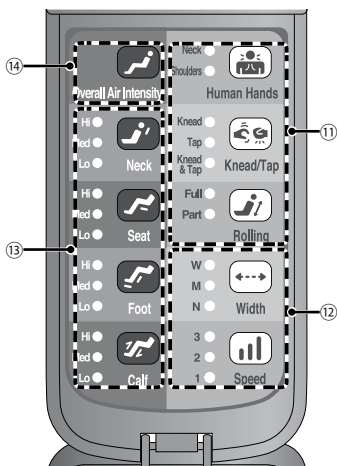

CẢM BIẾN QUANG HỌC

Tự động phát hiện và định vị chính xác những điểm huyết trị liệu phù hợp với mỗi loại hình cơ thể.

CON LĂN MASSAGE 3D

Xoa bóp, miết dọc cột sống với phạm vi sâu hơn, rộng hơn.

Những điều cần lưu ý khi sử dụng

- Đọc kỹ hướng dẫn sử dụng.
- Tư thế massage đúng giúp tăng cường hiệu quả và giúp máy dò điểm huyết chuẩn xác nhất.
- Luôn thật thư giãn và thả lỏng cơ thể khi đặt mình vào chiếc ghế massage.
- Thời gian massage không nên kéo dài quá 30 phút, tuyệt nhất là hãy lựa chọn 1 bài tự động 15 phút và 1 trong các bài tự chọn kéo dài 15 phút.
- Chỉ bước lên/xuống ghế khi máy dừng hoạt động và phần massage chân tiếp đất.
- Luôn đưa phần massage chân về vị trí an toàn sau khi sử dụng. Bằng cách: Bật lại nút POWER để màn hình hiển thị đèn xanh tại đó, sau đó nhấn nút RECLINE ở biểu tượng gập ghế bất kể lúc nào nếu bạn muốn.
- Tắt công tắc nguồn và rút phích điện ra khỏi ổ cắm trước khi làm vệ sinh và sau khi sử dụng.

CÁC BỘ PHẬN VÀ CHỨC NĂNG

CÁC PHỤ KIỆN KÈM THEO

Đệm trị liệu A x 2

Đệm trị liệu B x 2

Tấm lót trị liệu x 2

BẢNG ĐIỀU KHIỂN

1	Nút POWER, khởi động máy
2	Nút dừng
3	Hiển thị định vị điểm trị liệu
4	Chương trình massage tự động
5	Điều chỉnh góc ngã phần massage lưng
6	Điều chỉnh góc ngã phần massage chân
7	Điều chỉnh vị trí con lăn
8	Massage đu đưa kiểu “Mẹ bồng con” theo nhịp điệu
9	Nút bật đèn LED của bảng điều khiển và phần massage chân
10	Đèn LED trên bảng điều khiển
11	Chương trình massage tự chọn
12	Điều chỉnh độ rộng và tốc độ massage
13	Chương trình massage bằng túi khí
14	Điều chỉnh cường độ túi khí

CÁC CHƯƠNG TRÌNH MASSAGE

Tính ưu việt của loại ghế massage này là sử dụng công nghệ cảm biến quang học để dò tìm chính xác các huyết vị, sau khi nhấn nút cần chờ giây lát để việc dò tìm được hoàn tất.

CHƯƠNG TRÌNH MASSAGE TỰ ĐỘNG