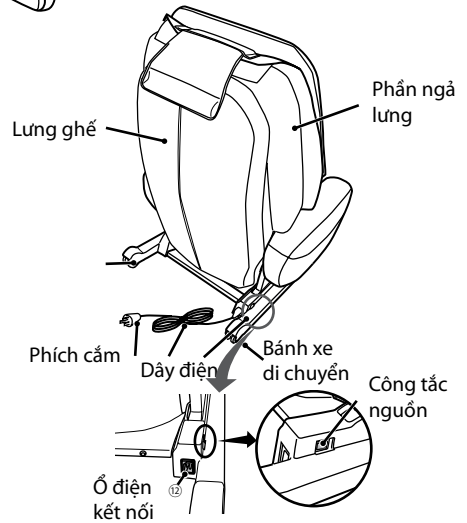

CẢM BIẾN QUANG HỌC

Tự động phát hiện và định vị chính xác những điểm huyết trị liệu phù hợp với mỗi loại hình cơ thể.

CON LĂN MASSAGE 3D

Xoa bóp, miết dọc cột sống với phạm vi sâu hơn, rộng hơn.

Những điều cần lưu ý khi sử dụng

- Đọc kỹ hướng dẫn sử dụng.
- Tư thế massage đúng giúp tăng cường hiệu quả và giúp máy dò điểm huyết chuẩn xác nhất.
- Luôn thật thư giãn và thả lỏng cơ thể khi đặt mình vào chiếc ghế massage.
- Thời gian massage không nên kéo dài quá 30 phút, tuyệt nhất là hãy lựa chọn 1 bài tự động 15 phút và 1 trong các bài tự chọn kéo dài 15 phút.
- Chỉ bước lên/xuống ghế khi máy dừng hoạt động và phần massage chân tiếp đất.
- Luôn đưa phần massage chân về vị trí an toàn sau khi sử dụng. Bằng cách: Bật lại nút POWER để màn hình hiển thị đèn xanh tại đó, sau đó nhấn nút RECLINE ở biểu tượng gập ghế bất kể lúc nào nếu bạn muốn.
- Tắt công tắc nguồn và rút phích điện ra khỏi ổ cắm trước khi làm vệ sinh và sau khi sử dụng.

CÁC BỘ PHẬN VÀ CHỨC NĂNG

CÁC PHỤ KIỆN KÈM THEO

Đệm trị liệu A x 2

Đệm trị liệu B x 2

Tấm lót trị liệu x 2

BẢNG ĐIỀU KHIỂN

1	Nút POWER, khởi động máy
2	Nút dừng
3	Hiển thị định vị điểm trị liệu
4	Chương trình massage tự động
5	Điều chỉnh góc ngã phần massage lưng
6	Điều chỉnh góc ngã phần massage chân
7	Điều chỉnh vị trí con lăn
8	Massage đu đưa kiểu “Mẹ bồng con” theo nhịp điệu
9	Nút bật đèn LED của bảng điều khiển và phần massage chân
10	Đèn LED trên bảng điều khiển
11	Chương trình massage tự chọn
12	Điều chỉnh độ rộng và tốc độ massage
13	Chương trình massage bằng túi khí
14	Điều chỉnh cường độ túi khí