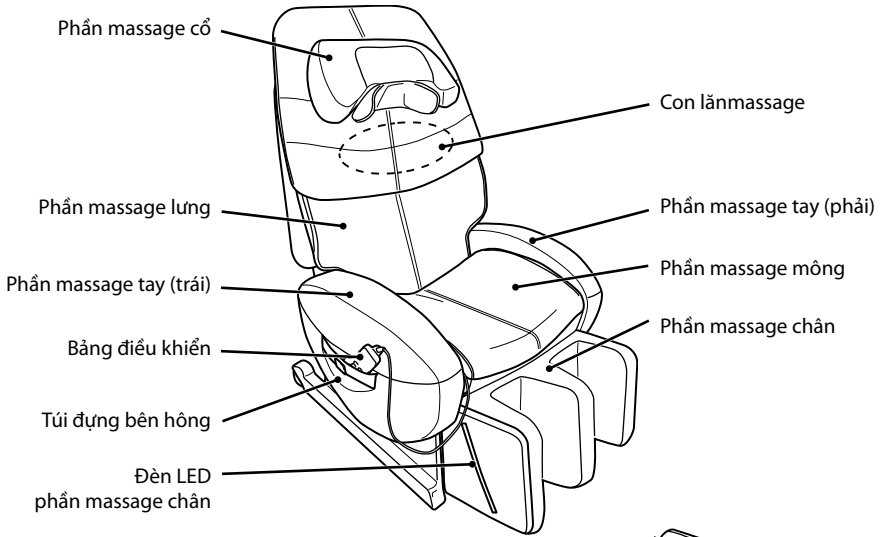

CẢM BIẾN QUANG HỌC

Tự động phát hiện và định vị chính xác những điểm huyết trị liệu phù hợp với mỗi loại hình cơ thể.

CON LĂN MASSAGE 3D

Xoa bóp, miết dọc cột sống với phạm vi sâu hơn, rộng hơn.

Những điều cần lưu ý khi sử dụng

- Đọc kỹ hướng dẫn sử dụng.
- Tư thế massage đúng giúp tăng cường hiệu quả và giúp máy dò điểm huyết chuẩn xác nhất.
- Luôn thật thư giãn và thả lỏng cơ thể khi đặt mình vào chiếc ghế massage.
- Thời gian massage không nên kéo dài quá 30 phút, tuyệt nhất là hãy lựa chọn 1 bài tự động 15 phút và 1 trong các bài tự chọn kéo dài 15 phút.
- Chỉ bước lên/xuống ghế khi máy dừng hoạt động và phần massage chân tiếp đất.
- Luôn đưa phần massage chân về vị trí an toàn sau khi sử dụng. Bằng cách: Bật lại nút POWER để màn hình hiển thị đèn xanh tại đó, sau đó nhấn nút RECLINE ở biểu tượng gập ghế bất kể lúc nào nếu bạn muốn.
- Tắt công tắc nguồn và rút phích điện ra khỏi ổ cắm trước khi làm vệ sinh và sau khi sử dụng.

CÁC BỘ PHẬN VÀ CHỨC NĂNG

CÁC PHỤ KIỆN KÈM THEO

Đệm trị liệu A x 2

Đệm trị liệu B x 2

Tấm lót trị liệu x 2

BẢNG ĐIỀU KHIỂN

1	Nút POWER, khởi động máy
2	Nút dừng
3	Hiển thị định vị điểm trị liệu
4	Chương trình massage tự động
5	Điều chỉnh góc ngã phần massage lưng
6	Điều chỉnh góc ngã phần massage chân
7	Điều chỉnh vị trí con lăn
8	Massage đu đưa kiểu “Mẹ bồng con” theo nhịp điệu
9	Nút bật đèn LED của bảng điều khiển và phần massage chân
10	Đèn LED trên bảng điều khiển
11	Chương trình massage tự chọn
12	Điều chỉnh độ rộng và tốc độ massage
13	Chương trình massage bằng túi khí
14	Điều chỉnh cường độ túi khí

CÁC CHƯƠNG TRÌNH MASSAGE

Tính ưu việt của loại ghế massage này là sử dụng công nghệ cảm biến quang học để dò tìm chính xác các huyết vị, sau khi nhấn nút cần chờ giây lát để việc dò tìm được hoàn tất.

CHƯƠNG TRÌNH MASSAGE TỰ ĐỘNG