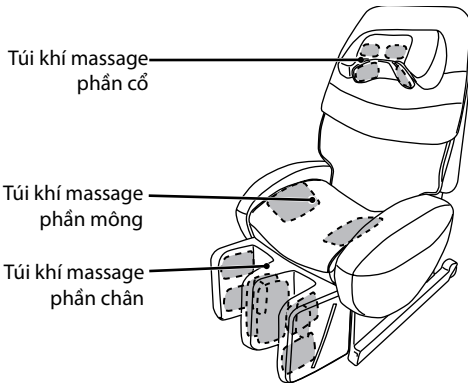

CẢM BIẾN QUANG HỌC

Tự động phát hiện và định vị chính xác những điểm huyết trị liệu phù hợp với mỗi loại hình cơ thể.

CON LĂN MASSAGE 3D

Xoa bóp, miết dọc cột sống với phạm vi sâu hơn, rộng hơn.

Những điều cần lưu ý khi sử dụng

- Đọc kỹ hướng dẫn sử dụng.
- Tư thế massage đúng giúp tăng cường hiệu quả và giúp máy dò điểm huyết chuẩn xác nhất.
- Luôn thật thư giãn và thả lỏng cơ thể khi đặt mình vào chiếc ghế massage.
- Thời gian massage không nên kéo dài quá 30 phút, tuyệt nhất là hãy lựa chọn 1 bài tự động 15 phút và 1 trong các bài tự chọn kéo dài 15 phút.
- Chỉ bước lên/xuống ghế khi máy dừng hoạt động và phần massage chân tiếp đất.
- Luôn đưa phần massage chân về vị trí an toàn sau khi sử dụng. Bằng cách: Bật lại nút POWER để màn hình hiển thị đèn xanh tại đó, sau đó nhấn nút RECLINE ở biểu tượng gập ghế bất kể lúc nào nếu bạn muốn.
- Tắt công tắc nguồn và rút phích điện ra khỏi ổ cắm trước khi làm vệ sinh và sau khi sử dụng.

CÁC BỘ PHẬN VÀ CHỨC NĂNG

CÁC PHỤ KIỆN KÈM THEO

Đệm trị liệu A x 2

Đệm trị liệu B x 2

Tấm lót trị liệu x 2

BẢNG ĐIỀU KHIỂN

1	Nút POWER, khởi động máy
2	Nút dừng
3	Hiển thị định vị điểm trị liệu
4	Chương trình massage tự động
5	Điều chỉnh góc ngã phần massage lưng
6	Điều chỉnh góc ngã phần massage chân
7	Điều chỉnh vị trí con lăn
8	Massage đu đưa kiểu “Mẹ bồng con” theo nhịp điệu
9	Nút bật đèn LED của bảng điều khiển và phần massage chân
10	Đèn LED trên bảng điều khiển
11	Chương trình massage tự chọn
12	Điều chỉnh độ rộng và tốc độ massage
13	Chương trình massage bằng túi khí
14	Điều chỉnh cường độ túi khí

CÁC CHƯƠNG TRÌNH MASSAGE

Tính ưu việt của loại ghế massage này là sử dụng công nghệ cảm biến quang học để dò tìm chính xác các huyết vị, sau khi nhấn nút cần chờ giây lát để việc dò tìm được hoàn tất.

CHƯƠNG TRÌNH MASSAGE TỰ ĐỘNG